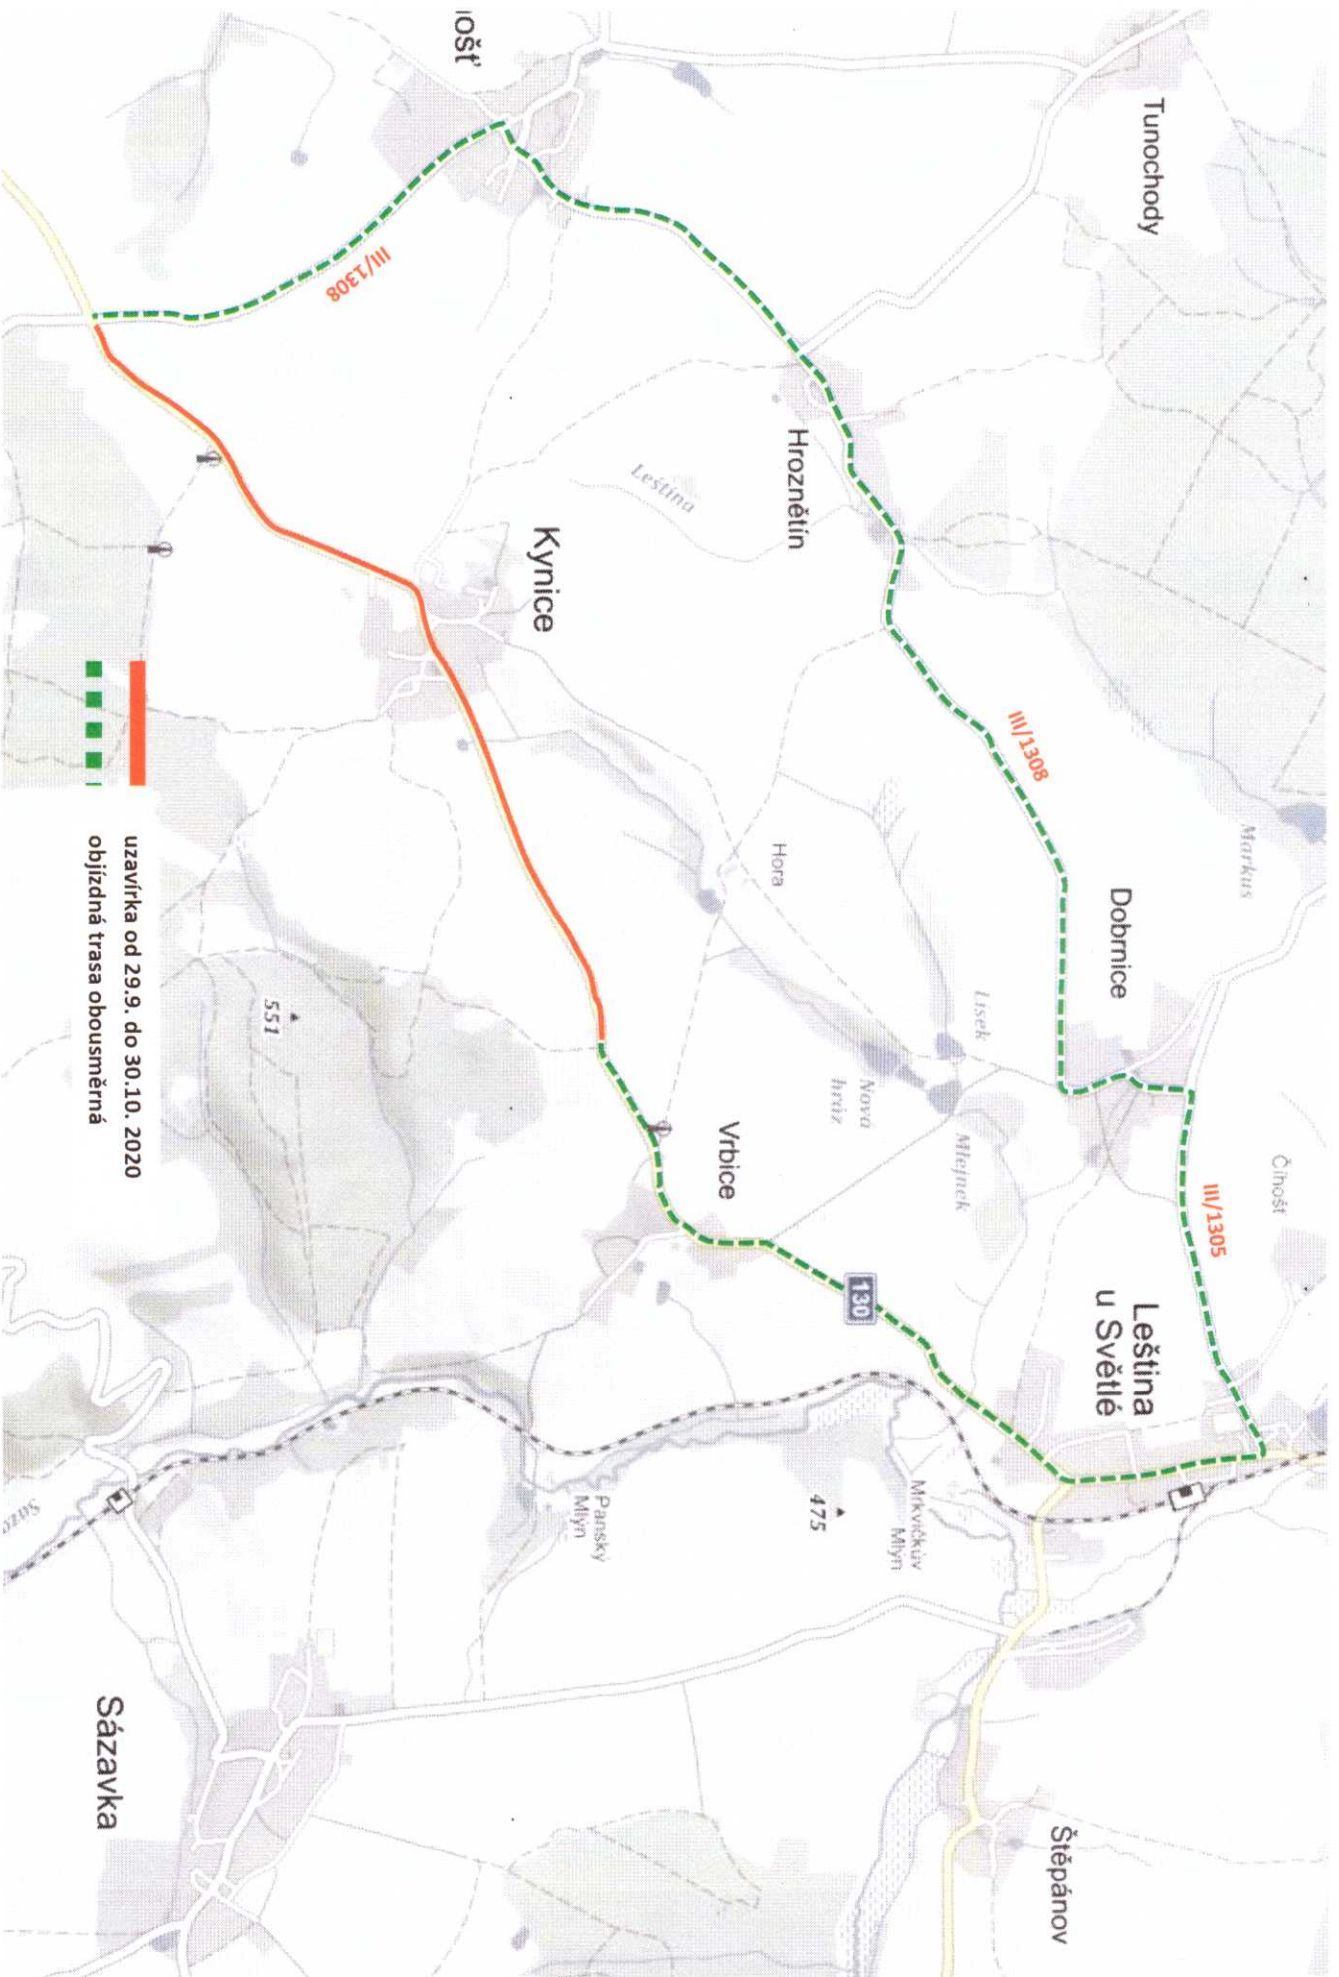

Uzavírka silnice č. II/130 Leština u Sv. – Vrbsice - Kynice

# UZAVÍRKA SILNICE Č.II/130 - KYNICE